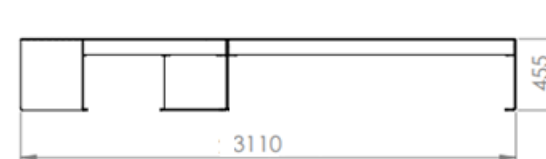

Ławka TELESTO STELLA

Nr katalogowy: MT0128

MATERIAŁY

Stal węglowa: blachy oraz profile stalowe zabezpieczone antykorozyjnie oraz malowane proszkowo na kolor z palety RAL.

Drewno: jako standard listwy jesionowe trzykrotnie malowane (grzybobójczo oraz dwukrotnie farbą powłokową) lub z drewna egzotycznego iroko olejowanego. Opcjonalnie inne gatunki drewna.

WYMIARY I WAGA

Długość: 1820 mm
Szerokość: 450 mm
Wysokość: 455 mm
Waga: ok. 148 kg

MONTAŻ

Instalacja do podłoża za pomocą śrub/kotew.