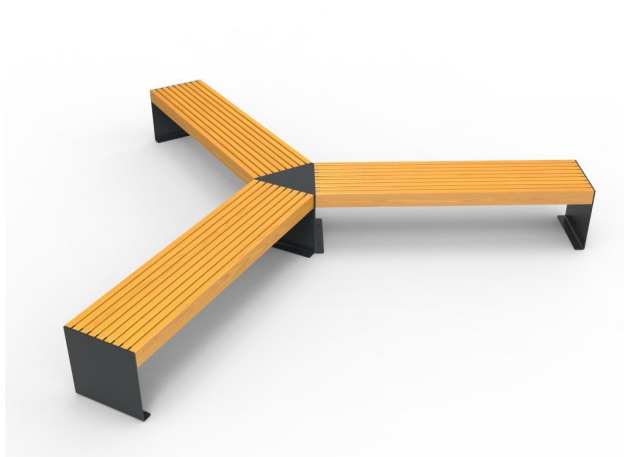

# Ławka TELESTO STELLA

Nr katalogowy: MT0128

## MATERIAŁY

Stal węglowa: blachy oraz profile stalowe zabezpieczone antykorozyjnie oraz malowane proszkowo na kolor z palety RAL.

Drewno: jako standard listwy jesionowe trzykrotnie malowane (grzybobójczo oraz dwukrotnie farbą powłokową) lub z drewna egzotycznego iroko olejowanego. Opcjonalnie inne gatunki drewna.

## WYMIARY I WAGA

Długość: 1820 mm  
Szerokość: 450 mm  
Wysokość: 455 mm  
Waga: ok. 148 kg