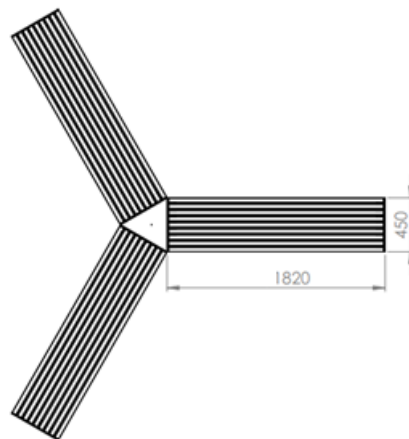

# Ławka TELESTO STELLA

Nr katalogowy: MT0128

## MATERIAŁY

Stal węglowa: blachy oraz profile stalowe zabezpieczone antykorozyjnie oraz malowane proszkowo na kolor z palety RAL.

Drewno: jako standard listwy jesionowe trzykrotnie malowane (grzybobójczo oraz dwukrotnie farbą powłokową) lub z drewna egzotycznego iroko olejowanego. Opcjonalnie inne gatunki drewna.

## WYMIARY I WAGA

Długość: 1820 mm  
Szerokość: 450 mm  
Wysokość: 455 mm  
Waga: ok. 148 kg