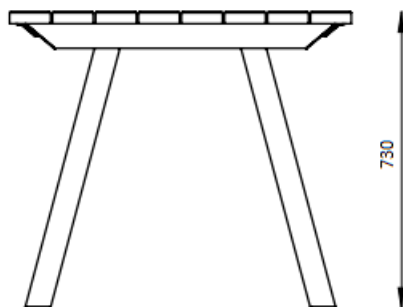

# Stół kwadratowy DARIO

Nr katalogowy: MT0375

## MATERIAŁY

Stal węglowa: blachy oraz profile stalowe zabezpieczone antykorozyjnie oraz malowane proszkowo na kolor z palety RAL.  
lub

Stal nierdzewna: blachy oraz profile ze stali nierdzewnej z gat. AISI 304 wykończone drobnym szlifem.

## WYMIARY I WAGA

Długość: 900 mm  
Szerokość: 835 mm  
Wysokość: 730 mm  
Waga: ok. 27 kg