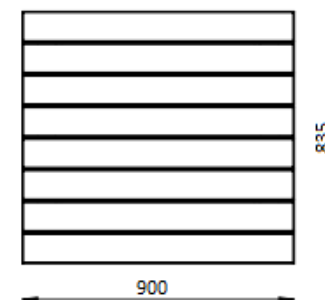

# Stół kwadratowy DARIO

Nr katalogowy: MT0375

## MATERIAŁY

Stal węglowa: blachy oraz profile stalowe zabezpieczone antykorozyjnie oraz malowane proszkowo na kolor z palety RAL.  
lub

Stal nierdzewna: blachy oraz profile ze stali nierdzewnej z gat. AISI 304 wykończone drobnym szlifem.

## WYMIARY I WAGA

Długość: 900 mm  
Szerokość: 835 mm  
Wysokość: 730 mm  
Waga: ok. 27 kg