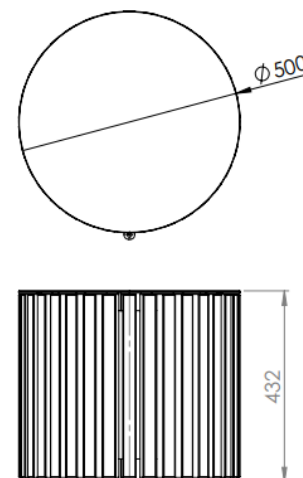

Stolik GIULIA

Nr katalogowy: MT0345

MATERIAŁY

Stal węglowa: blachy oraz profile stalowe zabezpieczone antykorozyjnie oraz malowane proszkowo na kolor z palety RAL.

Drewno: jako standard listwy jesionowe trzykrotnie malowane (grzybobójczo oraz dwukrotnie farbą powłokową) lub z drewna egzotycznego iroko olejowanego. Opcjonalnie inne gatunki drewna.

WYMIARY I WAGA

Długość: 500 mm
Szerokość: 500 mm
Wysokość: 430 mm
Waga: ok. 21 kg

MONTAŻ

Stolik wolnostojący, wysyłany w całości.