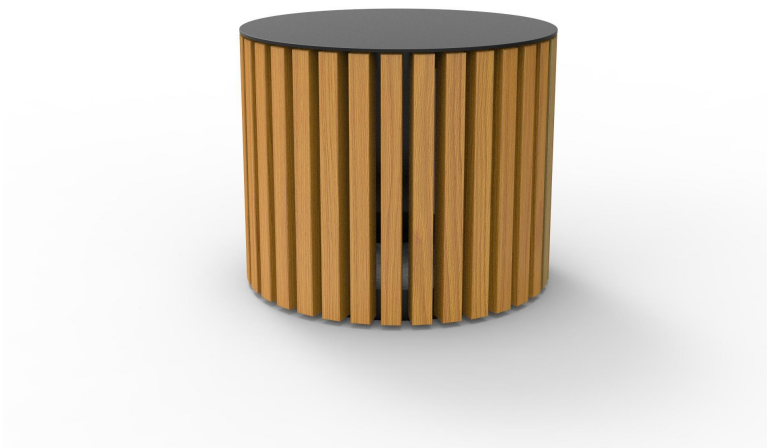

# Stolik GIULIA

Nr katalogowy: MT0345

## MATERIAŁY

Stal węglowa: blachy oraz profile stalowe zabezpieczone antykorozyjnie oraz malowane proszkowo na kolor z palety RAL.

Drewno: jako standard listwy jesionowe trzykrotnie malowane (grzybobójczo oraz dwukrotnie farbą powłokową) lub z drewna egzotycznego iroko olejowanego. Opcjonalnie inne gatunki drewna.

## WYMIARY I WAGA

Długość: 500 mm  
Szerokość: 500 mm  
Wysokość: 430 mm  
Waga: ok. 21 kg