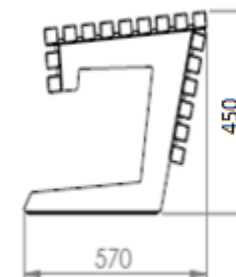

Ławka TAURUS bez oparcia
Nr katalogowy: MT0114

MATERIAŁY

Stal węglowa: blachy oraz profile stalowe zabezpieczone antykorozyjnie oraz malowane proszkowo na kolor z palety RAL.
lub

Stal nierdzewna: blachy oraz profile ze stali nierdzewnej z gat. AISI 304 wykończone drobnym szlifem.

Drewno: jako standard listwy jesionowe trzykrotnie malowane (grzybobójczo oraz dwukrotnie farbą powłokową) lub z drewna egzotycznego iroko olejowanego. Opcjonalnie inne gatunki drewna.

WYMIARY I WAGA

Długość: 2000 mm
Szerokość: 570 mm
Wysokość: 450 mm
Waga: ok. 44 kg

MONTAŻ

Instalacja do podłoża za pomocą śrub/kotew.