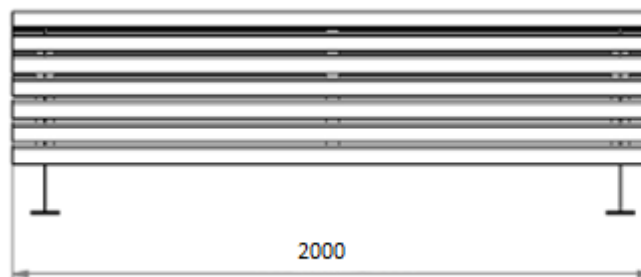

Ławka TAURUS bez oparcia
Nr katalogowy: MT0114

MATERIAŁY

Stal węglowa: blachy oraz profile stalowe zabezpieczone antykorozyjnie oraz malowane proszkowo na kolor z palety RAL.
lub

Stal nierdzewna: blachy oraz profile ze stali nierdzewnej z gat. AISI 304 wykończone drobnym szlifem.

Drewno: jako standard listwy jesionowe trzykrotnie malowane (grzybobójczo oraz dwukrotnie farbą powłokową) lub z drewna egzotycznego iroko olejowanego. Opcjonalnie inne gatunki drewna.

WYMIARY I WAGA

Długość: 2000 mm
Szerokość: 570 mm
Wysokość: 450 mm
Waga: ok. 44 kg