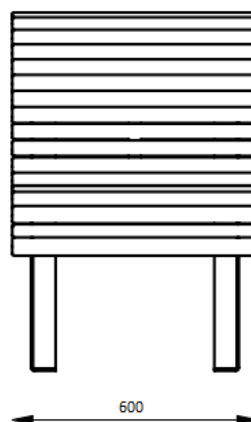

Siedzisko GIULIA DECO

Nr katalogowy: MT0384

MATERIAŁY

Stal węglowa: blachy oraz profile stalowe zabezpieczone antykorozyjnie oraz malowane proszkowo na kolor z palety RAL.
lub

Stal nierdzewna: blachy oraz profile ze stali nierdzewnej z gat. AISI 304 wykończone drobnym szlifem.

Drewno: jako standard listwy jesionowe trzykrotnie malowane (grzybobójczo oraz dwukrotnie farbą powłokową) lub z drewna egzotycznego iroko dwukrotnie olejowanego. Opcjonalnie inne gatunki drewna.

WYMIARY I WAGA

Długość: 600 mm
Szerokość: 880 mm
Wysokość: 875 mm
Waga: ok. 40 kg

MONTAŻ

Instalacja do podłoża za pomocą śrub/kotew.