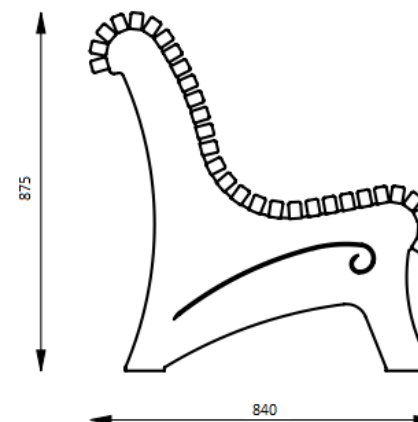

Siedzisko GIULIA DECO

Nr katalogowy: MT0384

MATERIAŁY

Stal węglowa: blachy oraz profile stalowe zabezpieczone antykorozyjnie oraz malowane proszkowo na kolor z palety RAL.
lub

Stal nierdzewna: blachy oraz profile ze stali nierdzewnej z gat. AISI 304 wykończone drobnym szlifem.

Drewno: jako standard listwy jesionowe trzykrotnie malowane (grzybobójczo oraz dwukrotnie farbą powłokową) lub z drewna egzotycznego iroko dwukrotnie olejowanego. Opcjonalnie inne gatunki drewna.

WYMIARY I WAGA

Długość: 600 mm
Szerokość: 880 mm
Wysokość: 875 mm
Waga: ok. 40 kg

MONTAŻ

Instalacja do podłoża za pomocą śrub/kotew.