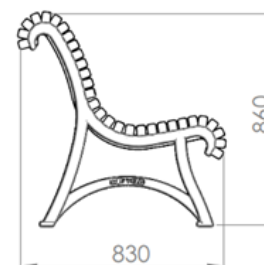

# Ławka GIULIETTA II

Nr katalogowy: MT0405

## MATERIAŁY

Metal: odlew aluminiowy lub żeliwny malowany proszkowo na wybrany kolor z palety RAL.

Drewno: jako standard listwy jesionowe trzykrotnie malowane (grzybobójczo oraz dwukrotnie farbą powłokową) lub z drewna egzotycznego iroko olejowanego. Opcjonalnie inne gatunki drewna.

## WYMIARY I WAGA

Długość: 1500 mm  
Szerokość: 830 mm  
Wysokość: 860 mm  
Waga: ok. 55 kg