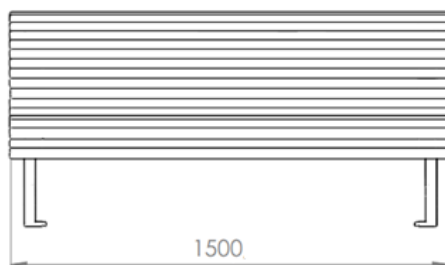

# Ławka GIULIETTA II

Nr katalogowy: MT0405

## WYMIARY I WAGA

Długość: 1500 mm  
Szerokość: 830 mm  
Wysokość: 860 mm  
Waga: ok. 55 kg