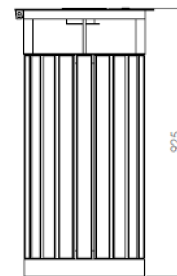

# Kosz MODENA II z popielnicą

Nr katalogowy: MT0181

## MATERIAŁY

- Stal węglowa: blachy oraz profile stalowe zabezpieczone antykorozyjnie oraz malowane proszkowo na kolor z palety RAL.  
lub  
Stal nierdzewna: blachy oraz profile ze stali nierdzewnej z gat. AISI 304 wykończone drobnym szlifem.  
Podstawa kosza wykonana ze stali nierdzewnej. Wkład wewnętrzny z blachy ocynkowanej gr 1 mm.
- Drewno: jako standard listwy jesionowe trzykrotnie malowane (grzybobójczo oraz dwukrotnie farbą powłokową) lub z drewna egzotycznego iroko olejowanego. Opcjonalnie inne gatunki drewna.
- Popielnica: Tak, stal nierdzewna gat. AISI 304, pojemność ok. 0,5 l.

## WYMIARY I WAGA

- Długość: 470 mm  
Szerokość: 470 mm  
Wysokość: 920 mm  
Waga: ok.29 kg  
Pojemność kosza: ok.60 l