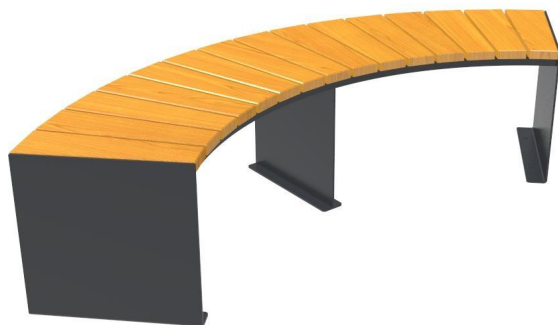

# Ławka TELESTO łukowa bez oparcia

Nr katalogowy: MT0127

## MATERIAŁY

Stal węglowa: blachy oraz profile stalowe zabezpieczone antykorozyjnie oraz malowane proszkowo na kolor z palety RAL.

Drewno: jako standard listwy jesionowe trzykrotnie malowane (grzybobójczo oraz dwukrotnie farbą powłokową) lub z drewna egzotycznego iroko olejowanego. Opcjonalnie inne gatunki drewna.

## WYMIARY I WAGA

Długość: 1950 mm  
Szerokość: 450 mm  
Wysokość: 455 mm  
Waga: ok. 55 kg