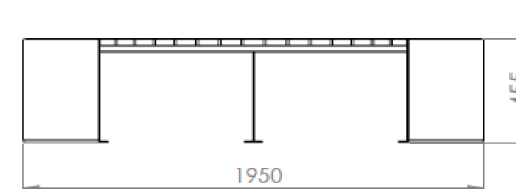

# Ławka TELESTO łukowa bez oparcia

Nr katalogowy: MT0127

## WYMIARY I WAGA

Długość: 1950 mm  
Szerokość: 450 mm  
Wysokość: 455 mm  
Waga: ok. 55 kg