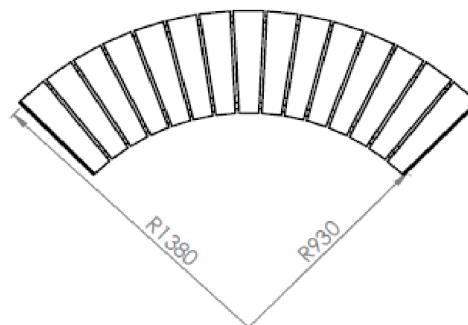

# Ławka TELESTO łukowa bez oparcia

Nr katalogowy: MT0127

## WYMIARY I WAGA

Długość: 1950 mm  
Szerokość: 450 mm  
Wysokość: 455 mm  
Waga: ok. 55 kg