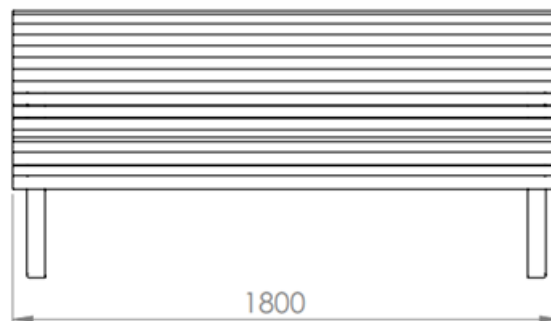

Ławka GIULIA DECO

Nr katalogowy: MT0034

MATERIAŁY

Stal węglowa: blachy oraz profile stalowe zabezpieczone antykorozyjnie oraz malowane proszkowo na kolor z palety RAL.
lub

Stal nierdzewna: blachy oraz profile ze stali nierdzewnej z gat. AISI 304 wykończone drobnym szlifem.

Drewno: jako standard listwy jesionowe trzykrotnie malowane (grzybobójczo oraz dwukrotnie farbą powłokową) lub z drewna egzotycznego iroko dwukrotnie olejowanego. Opcjonalnie inne gatunki drewna.

WYMIARY I WAGA

Długość: 1800 mm
Szerokość: 880 mm
Wysokość: 875 mm
Waga: ok. 65,5 kg

MONTAŻ

Montaż do podłoża za pomocą śrub/kotew.