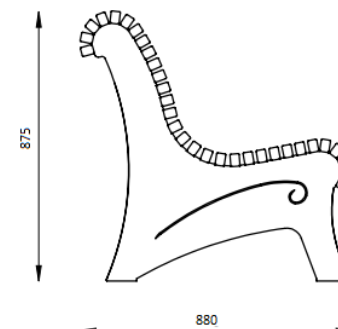

Ławka GIULIA DECO

Nr katalogowy: MT0034

MATERIAŁY

Stal węglowa: blachy oraz profile stalowe zabezpieczone antykorozyjnie oraz malowane proszkowo na kolor z palety RAL.
lub

Stal nierdzewna: blachy oraz profile ze stali nierdzewnej z gat. AISI 304 wykończone drobnym szlifem.

Drewno: jako standard listwy jesionowe trzykrotnie malowane (grzybobójczo oraz dwukrotnie farbą powłokową) lub z drewna egzotycznego iroko dwukrotnie olejowanego. Opcjonalnie inne gatunki drewna.

WYMIARY I WAGA

Długość: 1800 mm
Szerokość: 880 mm
Wysokość: 875 mm
Waga: ok. 65,5 kg

MONTAŻ

Montaż do podłoża za pomocą śrub/kotew.