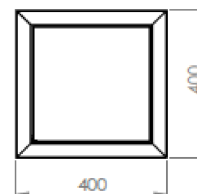

Kosz MIRANDA

Nr katalogowy: MT0180

MATERIAŁY

- Stal węglowa: blachy oraz profile stalowe zabezpieczone antykorozyjnie oraz malowane proszkowo na kolor z palety RAL.
lub
Stal nierdzewna: blachy oraz profile ze stali nierdzewnej z gat. AISI 304 wykończone drobnym szlifem.
- Drewno: Wkład wewnętrzny z blachy ocynkowanej gr 1 mm.
jako standard listwy jesionowe trzykrotnie malowane (grzybobójczo oraz dwukrotnie farbą powłokową) lub z drewna egzotycznego iroko olejowanego. Opcjonalnie inne gatunki drewna.
- Popielnica: Nie.

WYMIARY I WAGA

- Długość: 400 mm
Szerokość: 400 mm
Wysokość: 800 mm
Waga: ok.29 kg
Pojemność kosza: ok.68 l

MONTAŻ

Montaż do podłoża za pomocą śrub/kotew.