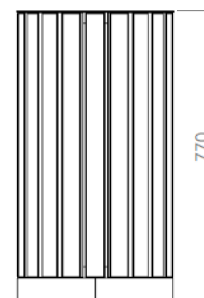

Kosz MODENA

Nr katalogowy: MT0183

MATERIAŁY

Stal węglowa: blachy oraz profile stalowe zabezpieczone antykorozyjnie oraz malowane proszkowo na kolor z palety RAL.
lub

Stal nierdzewna: blachy oraz profile ze stali nierdzewnej z gat. AISI 304 wykończone drobnym szlifem.

Podstawa kosza wykonana ze stali nierdzewnej. Wkład wewnętrzny z blachy ocynkowanej gr 1 mm.

Drewno: jako standard listwy jesionowe trzykrotnie malowane (grzybobójczo oraz dwukrotnie farbą powłokową) lub z drewna egzotycznego iroko olejowanego. Opcjonalnie inne gatunki drewna.

Popielnica: Nie.

WYMIARY I WAGA

Długość: 410 mm

Szerokość: 410 mm

Wysokość: 770 mm

Waga: ok.21 kg

Pojemność kosza: ok.60 l

MONTAŻ