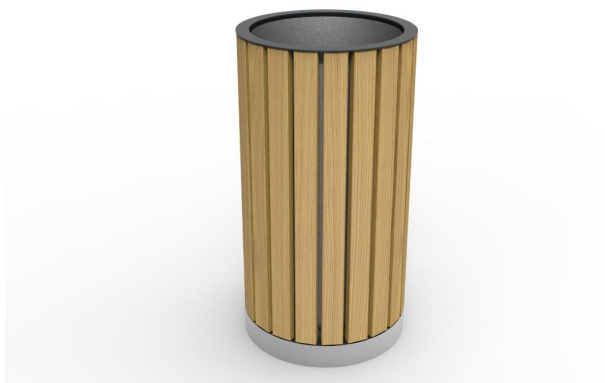

Kosz MODENA

Nr katalogowy: MT0183

MATERIAŁY

Stal węglowa: blachy oraz profile stalowe zabezpieczone antykorozyjnie oraz malowane proszkowo na kolor z palety RAL.
lub

Stal nierdzewna: blachy oraz profile ze stali nierdzewnej z gat. AISI 304 wykończone drobnym szlifem.

Podstawa kosza wykonana ze stali nierdzewnej. Wkład wewnętrzny z blachy ocynkowanej gr 1 mm.

Drewno: jako standard listwy jesionowe trzykrotnie malowane (grzybobójczo oraz dwukrotnie farbą powłokową) lub z drewna egzotycznego iroko olejowanego. Opcjonalnie inne gatunki drewna.

Popielnica: Nie.

WYMIARY I WAGA

Długość: 410 mm

Szerokość: 410 mm

Wysokość: 770 mm

Waga: ok.21 kg

Pojemność kosza: ok.60 l

MONTAŻ