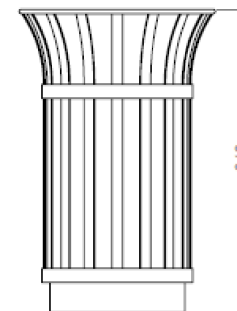

Kosz ROCCO

Nr katalogowy: MT0185

MATERIAŁY

Stal węglowa: blachy oraz profile stalowe zabezpieczone antykorozyjnie oraz malowane proszkowo na kolor z palety RAL. Malowany wkład wewnętrzny z blachy ocynkowanej gr 1 mm.

Popielnica: Nie.

WYMIARY I WAGA

Długość: 540 mm
Szerokość: 540 mm
Wysokość: 860 mm
Waga: ok. 30 kg
Pojemność kosza: ok. 70 l

MONTAŻ

Montaż do podłoża za pomocą śrub/kotew.