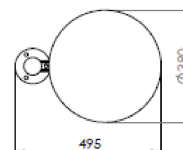

Kosz SILVIA z daszkiem

Nr katalogowy: MT0188

MATERIAŁY

Stal węglowa: blachy oraz profile stalowe zabezpieczone antykorozyjnie oraz malowane proszkowo na kolor z palety RAL.
Wkład wewnętrzny z blachy ocynkowanej gr 1 mm.

WYMIARY I WAGA

Długość: 495 mm
Szerokość: 380 mm
Wysokość: 1000 mm
Waga: ok. 17,5 kg
Pojemność kosza: ok. 35 l

MONTAŻ

Montaż do podłoża za pomocą śrub lub przez zabetonowanie nogi kosza.