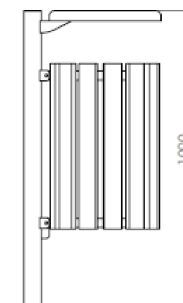

Kosz SILVIA z daszkiem

Nr katalogowy: MT0188

MATERIAŁY

Stal węglowa: blachy oraz profile stalowe zabezpieczone antykorozyjnie oraz malowane proszkowo na kolor z palety RAL.
Wkład wewnętrzny z blachy ocynkowanej gr 1 mm.

WYMIARY I WAGA

Długość: 495 mm
Szerokość: 380 mm
Wysokość: 1000 mm
Waga: ok. 17,5 kg
Pojemność kosza: ok. 35 l

MONTAŻ

Montaż do podłoża za pomocą śrub lub przez zabetonowanie nogi kosza.