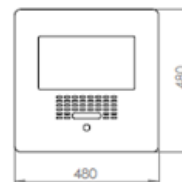

Kosz SISTO z popielnicą

Nr katalogowy: MT0191

MATERIAŁY

Stal węglowa: blachy oraz profile stalowe zabezpieczone antykorozyjnie oraz malowane proszkowo na kolor z palety RAL.
lub

Stal nierdzewna: blachy oraz profile ze stali nierdzewnej z gat. AISI 304 wykończone drobnym szlifem.

Wkład wewnętrzny z blachy ocynkowanej gr 1 mm. Kosz wyposażony w zamek systemowy na klucz.

Drewno: jako standard listwy jesionowe trzykrotnie malowane (grzybobójczo oraz dwukrotnie farbą powłokową) lub z drewna egzotycznego iroko olejowanego. Opcjonalnie inne gatunki drewna.

Popielnica: Tak, stal nierdzewna gat. AISI 304, pojemność ok.0,95 l.

WYMIARY I WAGA

Długość: 480 mm
Szerokość: 480 mm
Wysokość: 805 mm
Waga: ok.40 kg
Pojemność kosza: ok.80 l

MONTAŻ

Montaż do podłoża za pomocą śrub/kotew.