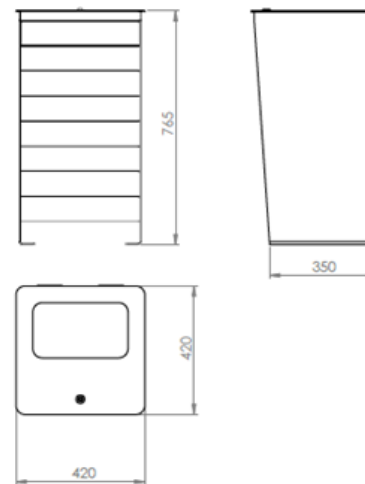

Kosz TELESTO

Nr katalogowy: MT193

MATERIAŁY

- Stal węglowa: blachy oraz profile stalowe zabezpieczone antykorozyjnie oraz malowane proszkowo na kolor z palety RAL. Wkład wewnętrzny z blachy ocynkowanej gr 1 mm. Kosz wyposażony w zamek systemowy na klucz.
- Drewno: jako standard listwy jesionowe trzykrotnie malowane (grzybobójczo oraz dwukrotnie farbą powłokową) lub z drewna egzotycznego iroko olejowanego. Opcjonalnie inne gatunki drewna.
- Popielnica: Tak, opcjonalnie.

WYMIARY I WAGA

- Długość: 420 mm
Szerokość: 420 mm
Wysokość: 765 mm
Waga: ok. 43 kg
Pojemność kosza: ok. 65 l

MONTAŻ

Montaż do podłoża za pomocą śrub/kotew.