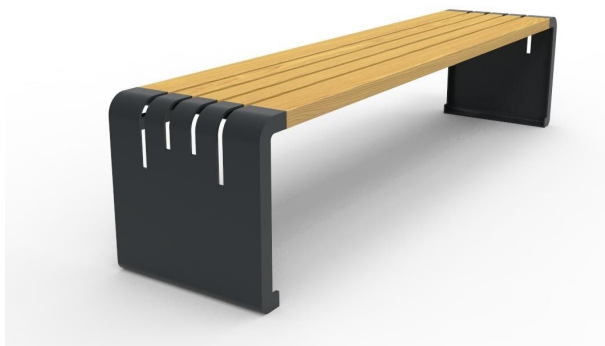

Ławka ALBERTA bez oparcia

Nr katalogowy: MT0006

MATERIAŁY

Stal węglowa: blachy oraz profile stalowe zabezpieczone antykorozyjnie oraz malowane proszkowo na kolor z palety RAL.

Drewno: jako standard listwy jesionowe trzykrotnie malowane (grzybobójczo oraz dwukrotnie farbą powłokową) lub z drewna egzotycznego iroko olejowanego. Opcjonalnie inne gatunki drewna.

WYMIARY I WAGA

Długość: 2000 mm
Szerokość: 445 mm
Wysokość: 450 mm
Waga: ok. 34 kg

MONTAŻ

Montaż do podłoża za pomocą śrub/kotew.