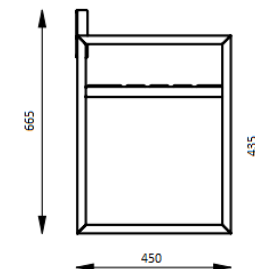

Ławka GEORGIO

Nr katalogowy: MT0312

MATERIAŁY

Stal węglowa: profile stalowe zabezpieczone antykorozyjnie oraz malowane proszkowo na kolor z palety RAL.
lub

Stal nierdzewna: profile ze stali nierdzewnej z gat. AISI 304 wykończone drobnym szlifem.

Drewno: jako standard listwy jesionowe trzykrotnie malowane (grzybobójczo oraz dwukrotnie farbą powłokową) lub z drewna egzotycznego iroko olejowanego. Opcjonalnie inne gatunki drewna.

WYMIARY I WAGA

Długość: 1550 mm
Szerokość: 450 mm
Wysokość: 665 mm
Waga: ok. 23 kg