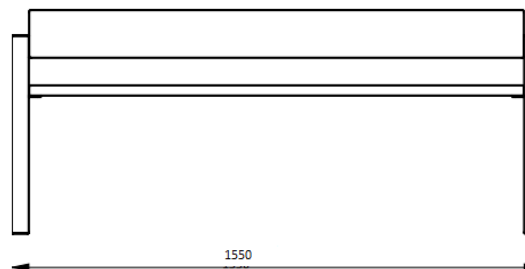

Ławka GEORGIO

Nr katalogowy: MT0312

MATERIAŁY

Stal węglowa: profile stalowe zabezpieczone antykorozyjnie oraz malowane proszkowo na kolor z palety RAL.
lub

Stal nierdzewna: profile ze stali nierdzewnej z gat. AISI 304 wykończone drobnym szlifem.

Drewno: jako standard listwy jesionowe trzykrotnie malowane (grzybobójczo oraz dwukrotnie farbą powłokową) lub z drewna egzotycznego iroko olejowanego. Opcjonalnie inne gatunki drewna.

WYMIARY I WAGA

Długość: 1550 mm
Szerokość: 450 mm
Wysokość: 665 mm
Waga: ok. 23 kg