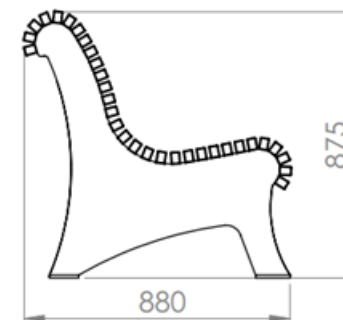

Ławka GIULIA

Nr katalogowy: MT0042

MATERIAŁY

Stal węglowa: blachy oraz profile stalowe zabezpieczone antykorozyjnie oraz malowane proszkowo na kolor z palety RAL.
lub

Stal nierdzewna: blachy oraz profile ze stali nierdzewnej z gat. AISI 304 wykończone drobnym szlifem.

Drewno: jako standard listwy jesionowe trzykrotnie malowane (grzybobójczo oraz dwukrotnie farbą powłokową) lub z drewna egzotycznego iroko olejowanego. Opcjonalnie inne gatunki drewna.

WYMIARY I WAGA

Długość: 1800 mm
Szerokość: 880 mm
Wysokość: 875 mm
Waga: ok. 60 kg