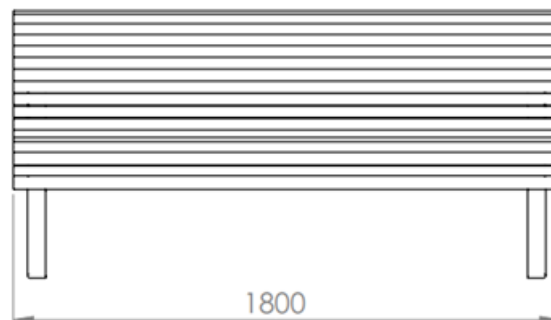

Ławka GIULIA

Nr katalogowy: MT0042

MATERIAŁY

Stal węglowa: blachy oraz profile stalowe zabezpieczone antykorozyjnie oraz malowane proszkowo na kolor z palety RAL.
lub

Stal nierdzewna: blachy oraz profile ze stali nierdzewnej z gat. AISI 304 wykończone drobnym szlifem.

Drewno: jako standard listwy jesionowe trzykrotnie malowane (grzybobójczo oraz dwukrotnie farbą powłokową) lub z drewna egzotycznego iroko olejowanego. Opcjonalnie inne gatunki drewna.

WYMIARY I WAGA

Długość: 1800 mm
Szerokość: 880 mm
Wysokość: 875 mm
Waga: ok. 60 kg