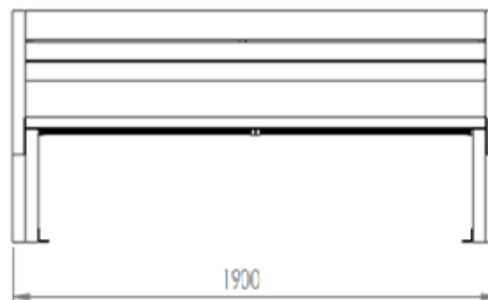

Ławka GUSTAVO

Nr katalogowy: MT0046

MATERIAŁY

Stal węglowa: blachy oraz profile stalowe zabezpieczone antykorozyjnie oraz malowane proszkowo na kolor z palety RAL.
lub

Stal nierdzewna: blachy oraz profile ze stali nierdzewnej z gat. AISI 304 wykończone drobnym szlifem.

Drewno: jako standard listwy jesionowe trzykrotnie malowane (grzybobójczo oraz dwukrotnie farbą powłokową) lub z drewna egzotycznego iroko olejowanego. Opcjonalnie inne gatunki drewna.

WYMIARY I WAGA

Długość: 1900 mm

Szerokość: 575 mm

Wysokość: 840 mm

Waga: ok. 38 kg

MONTAŻ

Montaż do podłoża za pomocą śrub/kotew.