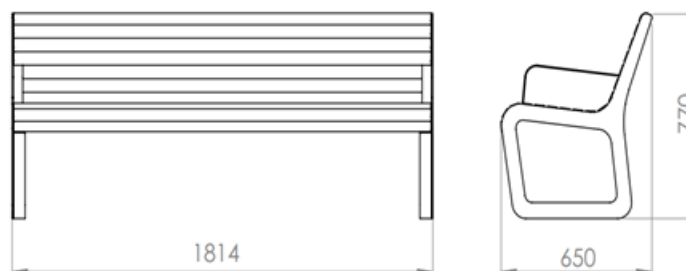

Ławka LARIX z podłokietnikiem

Nr katalogowy: MT0056

MATERIAŁY

Stal węglowa: blachy oraz profile stalowe zabezpieczone antykorozyjnie oraz malowane proszkowo na kolor z palety RAL.
lub

Stal nierdzewna: blachy oraz profile ze stali nierdzewnej z gat. AISI 304 wykończone drobnym szlifem.

Drewno: jako standard listwy jesionowe trzykrotnie malowane (grzybobójczo oraz dwukrotnie farbą powłokową) lub z drewna egzotycznego iroko olejowanego. Opcjonalnie inne gatunki drewna.

WYMIARY I WAGA

Długość: 1814 mm
Szerokość: 650 mm
Wysokość: 770 mm
Waga: ok. 45 kg