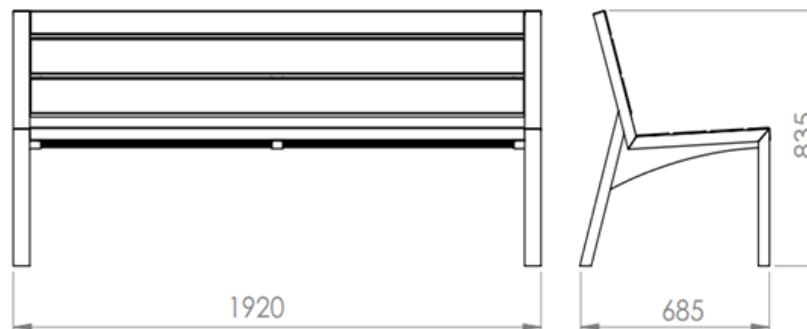

# Ławka URBANO

Nr katalogowy: MT0136

## MATERIAŁY

- Stal węglowa: blachy oraz profile stalowe zabezpieczone antykorozyjnie oraz malowane proszkowo na kolor z palety RAL.  
lub  
Stal nierdzewna: blachy oraz profile ze stali nierdzewnej z gat. AISI 304 wykończone drobnym szlifem.
- Drewno: jako standard listwy jesionowe trzykrotnie malowane (grzybobójczo oraz dwukrotnie farbą powłokową) lub z drewna egzotycznego iroko olejowanego. Opcjonalnie inne gatunki drewna.

## WYMIARY I WAGA

- Długość: 1920 mm  
Szerokość: 685 mm  
Wysokość: 835 mm  
Waga: ok. 38 kg