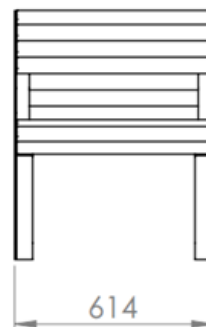

Siedzisko LARIX bez podłokietnika

Nr katalogowy: MT0225

MATERIAŁY

Stal węglowa: blachy oraz profile stalowe zabezpieczone antykorozyjnie oraz malowane proszkowo na kolor z palety RAL.
lub

Stal nierdzewna: blachy oraz profile ze stali nierdzewnej z gat. AISI 304 wykończone drobnym szlifem.

Drewno: jako standard listwy jesionowe trzykrotnie malowane (grzybobójczo oraz dwukrotnie farbą powłokową) lub z drewna egzotycznego iroko olejowanego. Opcjonalnie inne gatunki drewna.

WYMIARY I WAGA

Długość: 614 mm
Szerokość: 650 mm
Wysokość: 770 mm
Waga: ok. 20 kg

MONTAŻ

Instalacja do podłoża za pomocą śrub/kotew.