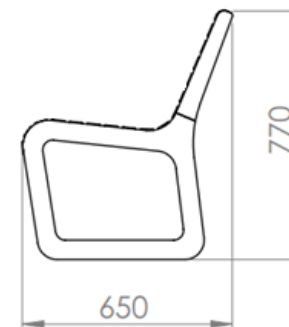

Siedzisko LARIX bez podłokietnika

Nr katalogowy: MT0225

MATERIAŁY

Stal węglowa: blachy oraz profile stalowe zabezpieczone antykorozyjnie oraz malowane proszkowo na kolor z palety RAL.
lub

Stal nierdzewna: blachy oraz profile ze stali nierdzewnej z gat. AISI 304 wykończone drobnym szlifem.

Drewno: jako standard listwy jesionowe trzykrotnie malowane (grzybobójczo oraz dwukrotnie farbą powłokową) lub z drewna egzotycznego iroko olejowanego. Opcjonalnie inne gatunki drewna.

WYMIARY I WAGA

Długość: 614 mm
Szerokość: 650 mm
Wysokość: 770 mm
Waga: ok. 20 kg